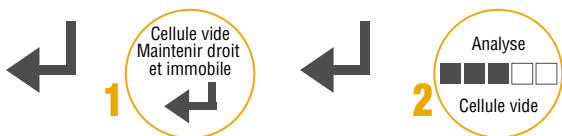

3) Mesure de la cellule vide