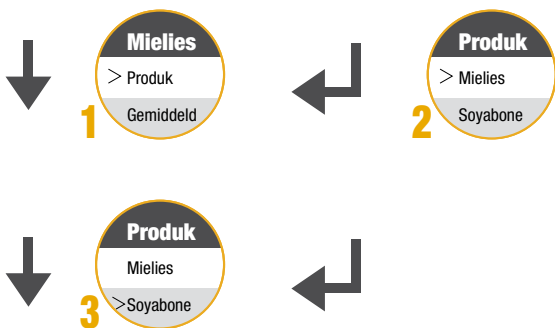

Sleutel in

Selekteer die item deur die wyser of stoor die data om te stoor.

Pyltjie-Opsleutel

Beweeg die merker op of verhoog 'n geselekteerde waarde.

Pyltjie-Af sleutel

Beweeg die pyltjie na onder of verhoog 'n geselekteerde waarde.

Stel Op

1) Skakel aan

2) Kies taal

Druk

Werking

1) Skakel aan

2) Kies Graan Tipe

3) Leë selmeting