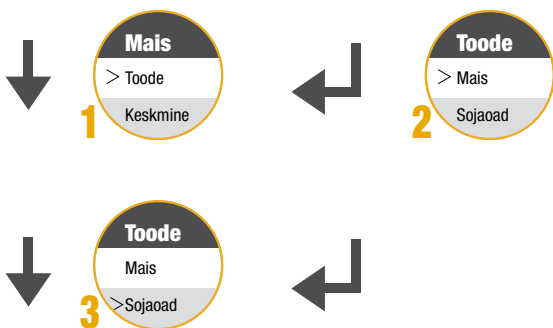

Sisestage võti

Valib üksuse kursori või abil salvestab andmed salvestamiseks.

Nooleklahv üles

Liigutab kursorit üles või suurendab valitud väärtus.

Nooleklahv alla

Liigutab kursorit alla või suurendab valitud väärtus.

Seadistamine

1) Lülita sisse

2) Vali keel

Vajutage

5x's

Operatsioon

1) Lülita sisse

2) Valige tera tüüp